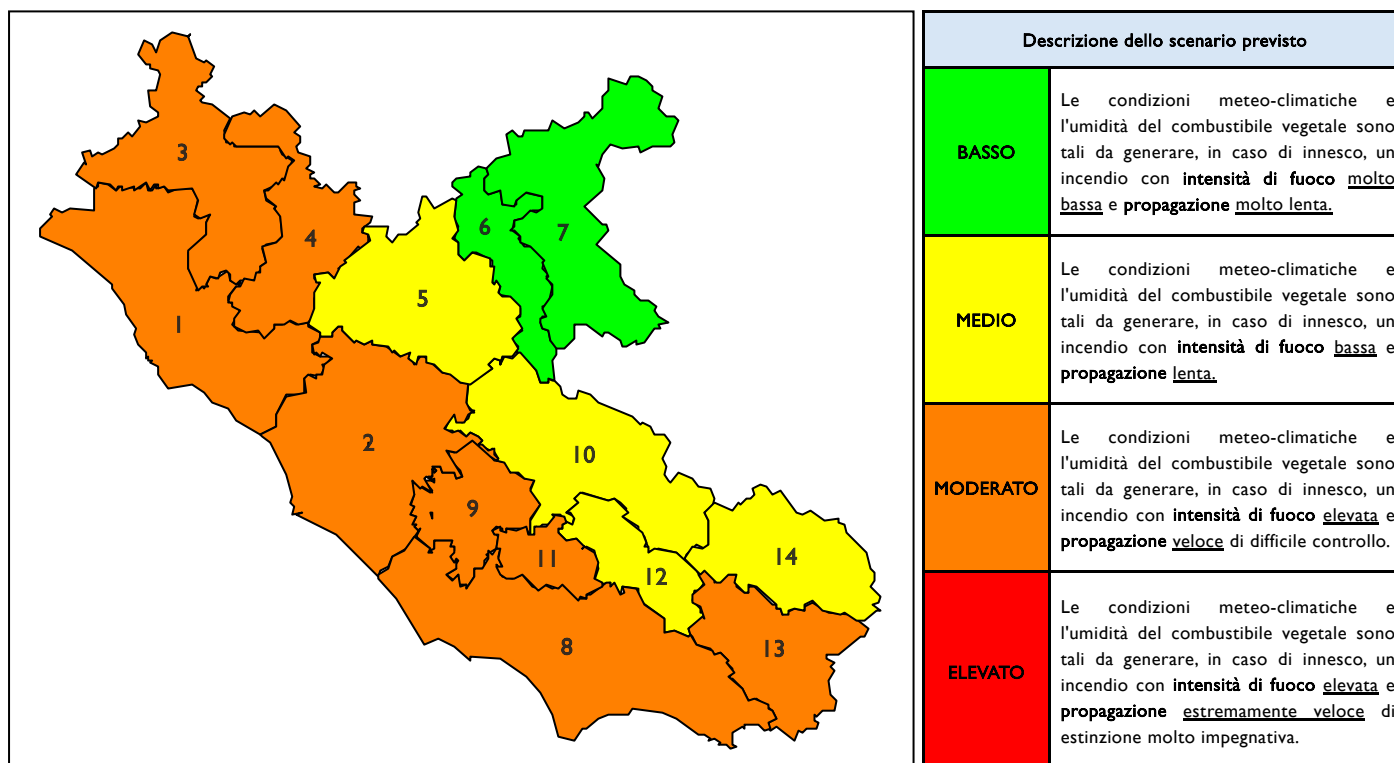

BOLLETTINO DI PERICOLOSITA' DA INCENDI BOSCHIVI

Previsioni per oggi 20-6-2026

Livello di pericolosità da incendio boschivo per Zona di Allerta AIB

Bollettino emesso nel periodo della campagna AIB Lazio sulla base del modello previsionale RISICOLazio, sviluppato in collaborazione con Fondazione CIMA, che fornisce un supporto per la valutazione della Pericolosità da incendio boschivo aggregata sulle Zone di Allerta AIB, approvate come parte integrante del Piano AIB Lazio 2020-2022 con DGR n° 270 del 15/05/2020. Il dettaglio della distribuzione dei Comuni nelle Zone AIB è consultabile al link https://protezionecivile.regione.lazio.it/zone_allerta_aib_comuni/. Le Norme Comportamentali per la popolazione sono consultabili al link https://protezionecivile.regione.lazio.it/norme_comportamentali_aib/.

Zona AIB	1	2	3	4	5	6	7	8	9	10	11	12	13	14
Livello Pericolosità	MODERATO	MODERATO	MODERATO	MODERATO	MEDIO	BASSO	BASSO	MODERATO	MODERATO	MEDIO	MODERATO	MEDIO	MODERATO	MEDIO

NOTE

BOLLETTINO DI PERICOLOSITA' DA INCENDI BOSCHIVI

Zona AIB	1	2	3	4	5	6	7	8	9	10	11	12	13	14
Livello Pericolosità	MODERATO	MODERATO	MODERATO	MODERATO	MEDIO	BASSO	BASSO	MODERATO	MODERATO	MEDIO	MODERATO	MODERATO	MODERATO	MEDIO

BOLLETTINO DI PERICOLOSITA' DA INCENDI BOSCHIVI

Zona AIB	1	2	3	4	5	6	7	8	9	10	11	12	13	14
Livello Pericolosità	MODERATO	MODERATO	MODERATO	MODERATO	MEDIO	MEDIO	BASSO	MODERATO	MODERATO	MEDIO	MODERATO	MODERATO	MODERATO	MODERATO