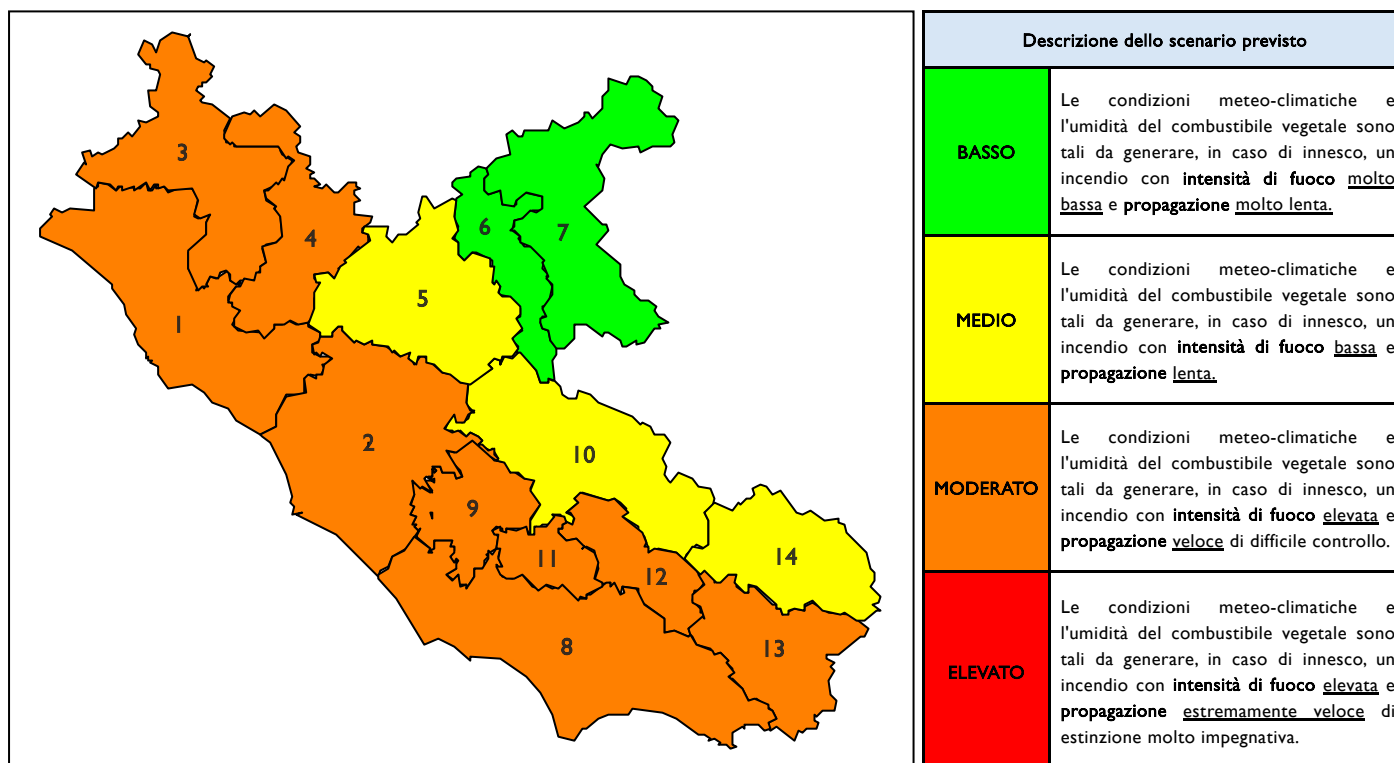

BOLLETTINO DI PERICOLOSITA' DA INCENDI BOSCHIVI

Previsioni per domani 21-6-2026

Livello di pericolosità da incendio boschivo per Zona di Allerta AIB

Bollettino emesso nel periodo della campagna AIB Lazio sulla base del modello previsionale RISICOLazio, sviluppato in collaborazione con Fondazione CIMA, che fornisce un supporto per la valutazione della Pericolosità da incendio boschivo aggregata sulle Zone di Allerta AIB, approvate come parte integrante del Piano AIB Lazio 2020-2022 con DGR n° 270 del 15/05/2020. Il dettaglio della distribuzione dei Comuni nelle Zone AIB è consultabile al link <https://protezionecivile.regione.lazio.it/zone_allerta_aib_comuni/>. Le Norme Comportamentali per la popolazione sono consultabili al link <https://protezionecivile.regione.lazio.it/norme_comportamentali_aib/>.

Zona AIB	1	2	3	4	5	6	7	8	9	10	11	12	13	14
Livello Pericolosità	MODERATO	MODERATO	MODERATO	MODERATO	MEDIO	BASSO	BASSO	MODERATO	MODERATO	MEDIO	MODERATO	MODERATO	MODERATO	MEDIO